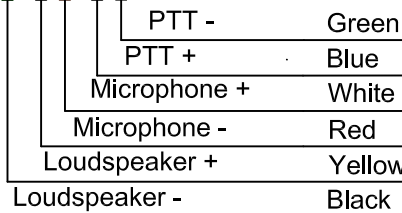

Turbine TFIE-1 1008122010
 Turbine TFIE-2 1008122020
 Exigo EAPII-1 1023201201
 Exigo EAPII-6 1023201206

Terminal J8

© Zenitel - All rights reserved